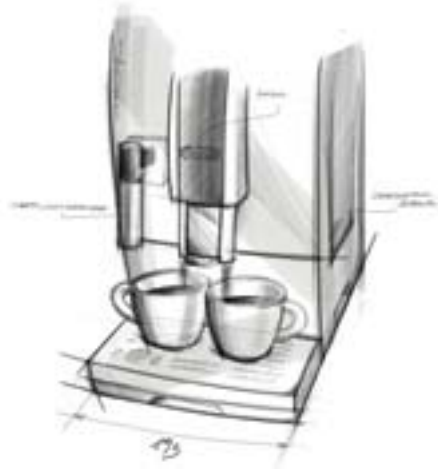

Die PrimaDonna XS DeLuxe verkörpert nicht nur überragende Leistung und Vielseitigkeit sondern auch hochentwickelte Technologie. De'Longhi-Experten aus mehreren Bereichen haben eng zusammengearbeitet, um eine hocheffiziente Technologie zu entwickeln und diese auf kleinstem Raum unterzubringen. Ziel war es, die Breite der Maschine soweit wie möglich zu verringern und dennoch Platz für 2 Espresso-Tassen unter dem Kaffeeauslauf zu gewährleisten.

Um optimale Resultate auf kleinstem Raum zu erreichen, wurde das Innenleben der PrimaDonna XS neu gestaltet, die Elektronik verbessert und der Wassertank an der Rückseite der Maschine angebracht.

Nachdem die Experten ihr Ziel erreicht hatten, haben sie an den Accessoires der Maschine gearbeitet. Das Resultat ist ein extra-schlanker Milchbehälter mit verbesserter Auto-Clean-Funktion, der einzigartige Ergebnisse ermöglicht und jeden Wunsch erfüllt.