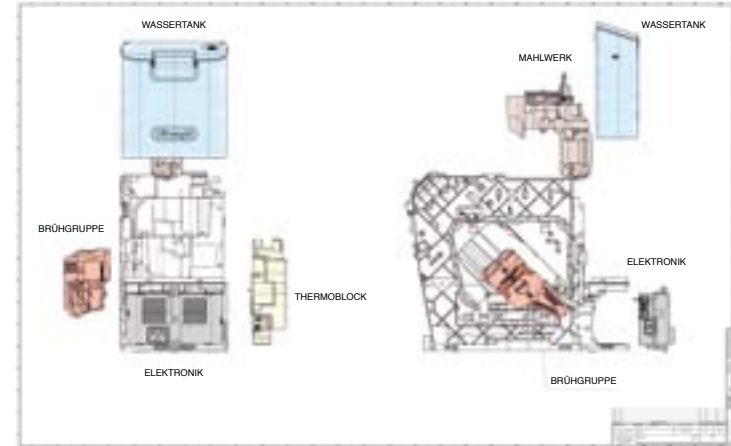

Um optimale Resultate auf kleinstem Raum zu erreichen, wurde das Innenleben der PrimaDonna XS neu gestaltet, die Elektronik verbessert und der Wassertank an der Rückseite der Maschine angebracht.

Nachdem die Experten ihr Ziel erreicht hatten, haben sie an den Accessoires der Maschine gearbeitet. Das Resultat ist ein extra-schlanker Milchbehälter mit verbesserter Auto-Clean-Funktion, der einzigartige Ergebnisse ermöglicht und jeden Wunsch erfüllt.